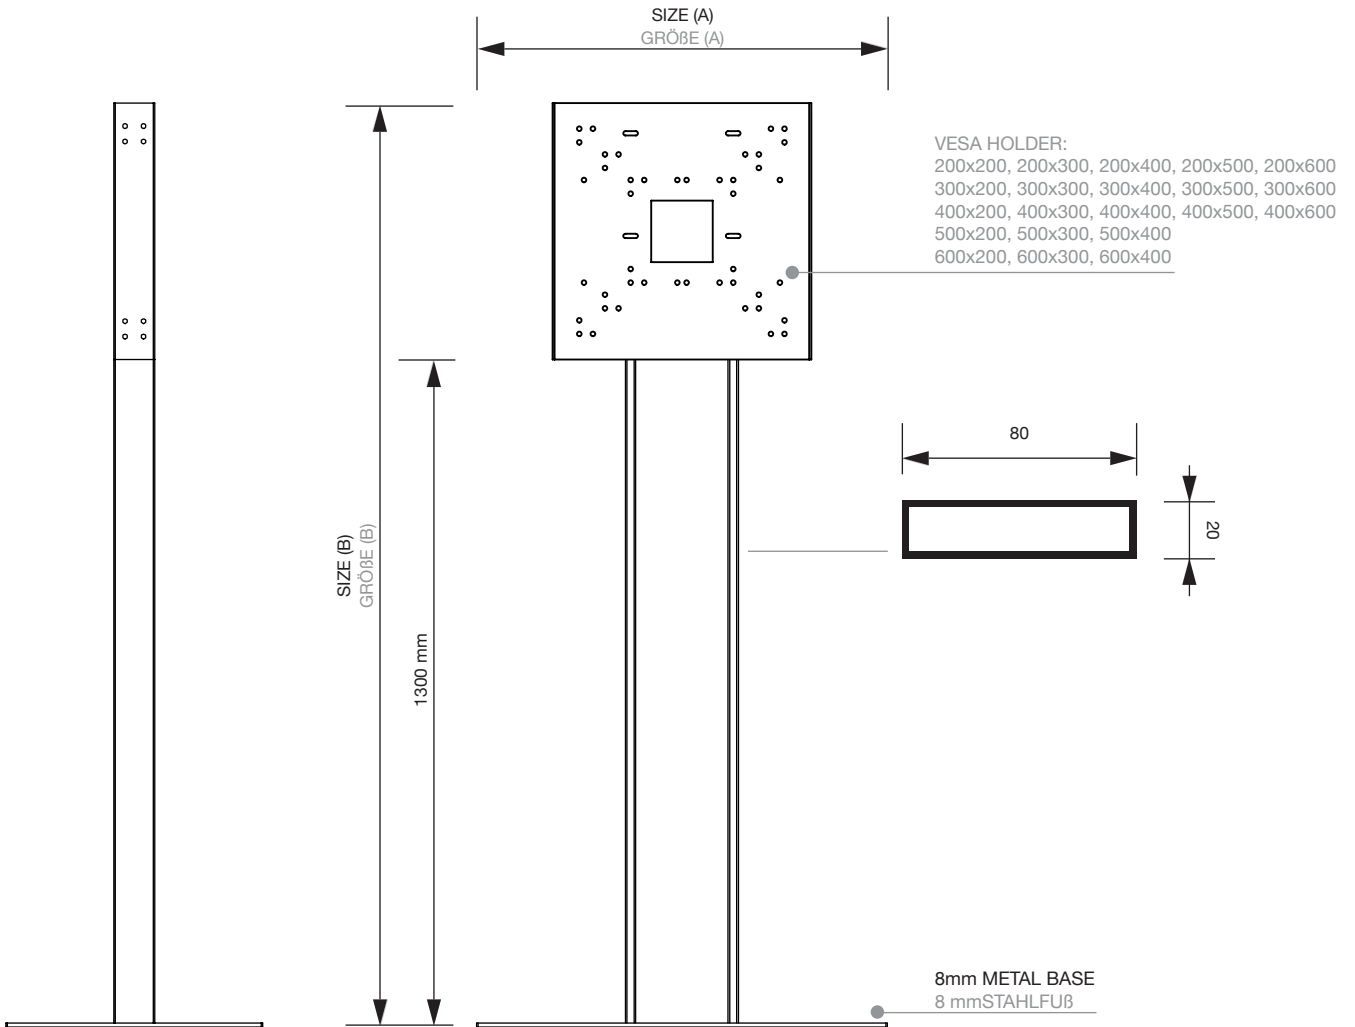

### DIGITAL SHOP WINDOW DISPLAY

- Suitable for 43", 49" and 55" screens • Special VESA plate with wide range of attachment holes to front
- Back cover with ventilation to back

### DIGITALES SCHAUFENSTER-DISPLAY

- Geeignet für 43", 49" und 55" Bildschirme • Spezielle VESA-Vorrichtung mit zahlreichen Befestigungsmöglichkeiten • Lüftungsschlitze für Temperaturkontrolle auf der Rückseite

## DIGITAL SHOP WINDOW DISPLAY

Digital Displays | Digital Displays

Article code	EAN / GTIN	Screen size	Size (A x B x C)	Net weight
Artikelcode	EAN / GTIN	Monitor Größe	Größe (A x B x C)	Netto Gewicht
DISHOPUNI	8596052083761	-	800 x 1800 x 500 mm	45,50 kg
DISHOP43ESF	8596052120466	43"	968 x 1919 x 500 mm	55,50 kg
DISHOP49ESF	8596052120473	49"	1099 x 1955 x 500 mm	59,00 kg
DISHOP55ESF	8596052120480	55"	1235 x 1994 x 500 mm	63,50 kg

Article code	Packing size	Packing weight	Pcs / Pallet	Weight of pallet	Volumetric weight	UPS ratio (Belt size)	Shipping
Artikelcode	Verpackungsgröße	Versandgewicht	Stck / Palette	Paletten-gewicht	Volumen-gewicht	UPS Koeffizient (Gurtmaß)	Versandart
DISHOPUNI	1200 x 1964 x 800 mm	68,00 kg	1	88 kg	0,00 kg	5964 mm	other
DISHOP43ESF	1200 x 1964 x 800 mm	81,50 kg	1	102 kg	0,00 kg	5964 mm	other
DISHOP49ESF	1200 x 1964 x 800 mm	86,00 kg	1	72 kg	0,00 kg	5964 mm	other
DISHOP55ESF	1200 x 1964 x 800 mm	91,50 kg	1	112 kg	0,00 kg	5964 mm	other